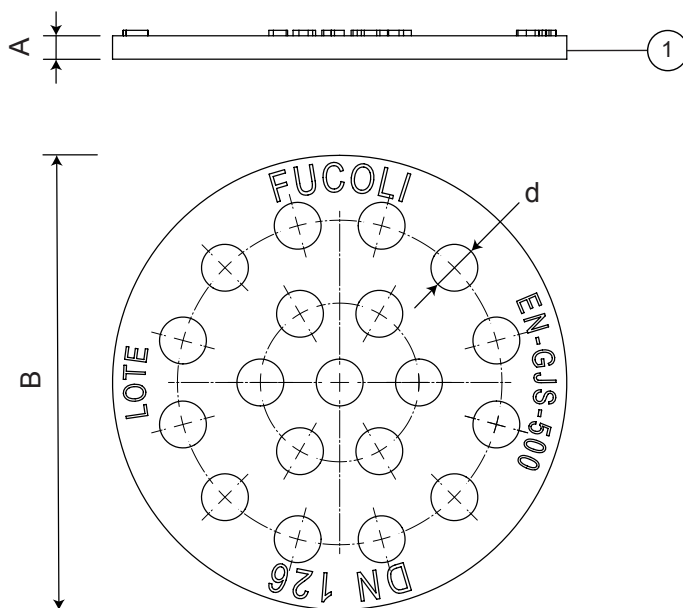

DISCO SUMIDOURO PARA SIFÃO

13.500

Lista de componentes

pos.	componentes	material	norma
1	Disco	Ferro fundido dúctil EN-GJS-500-7	EN 1563

Referências e dimensões

DN	código	altura mm A	Ø diâmetro exterior mm B	Ø diâmetro da furação mm d	Peso
					Total kg aprox.
126	20321011	6.5	Ø 126	Ø 13	0.5
167	20321022	8.0	Ø 167	Ø 14	0.7
210	20321026	7.5	Ø 210	Ø 18	1

Fucoli Somepal
FUNDIÇÃO DE FERRO, S.A.

Visite o nosso website em www.fucoli-somepal.pt

Sede: Estrada de Coselhas, 3000-125 Coimbra – Portugal | Tel.: (+351) 239 490100 | Fax: (+351) 239 490198

Filial: Rua de Aveiro 50, 3050-420 Pampilhosa – Portugal | Tel.: (+351) 239 490100 | Fax: (+351) 231 949292 | comercial@fucoli-somepal.pt