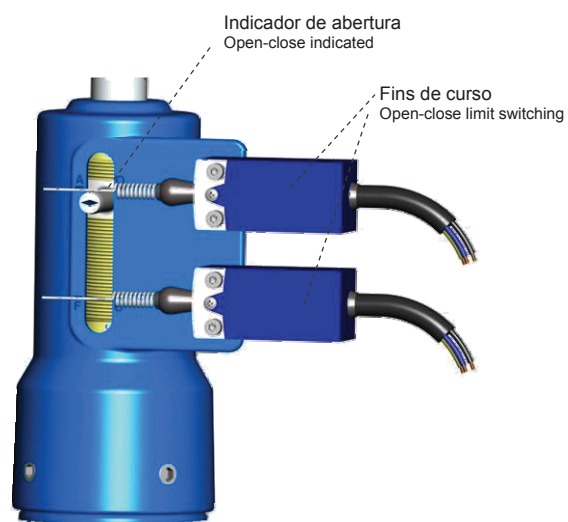

VÁLVULA DE CUNHA ELÁSTICA COM INDICADOR DE ABERTURA OU INDICADOR DE ABERTURA E FINS DE CURSO

SOFT SEALING GATE VALVE WITH OPEN-CLOSE
INDICATE AND OPEN-CLOSE LIMIT SWITCHING

PORMENOR DO INDICADOR DE ABERTURA
DETAIL OPEN-CLOSE INDICATED

VÁLVULA DE CUNHA ELÁSTICA COM INDICADOR DE ABERTURA E FINS DE CURSO.
SOFT SEALING GATE VALVE WITH OPEN-CLOSE INDICATE AND OPEN-CLOSE LIMIT SWITCHING.

- Opcionalmente as válvulas de cunha elástica nos modelos: flangeados S14, flangeados S15, canhões lisos, bocas para PVC e com extremidades de tubo PE, podem ser fornecidas com indicador de abertura ou com indicador de abertura e fins de curso.

- Optionally the soft sealing gate valves on the models: flanged S14, flanged S15, plain ends, socketed for PVC and with PE spigot ends, can be supplied with open-close indicator or open-close indicator and limit switches